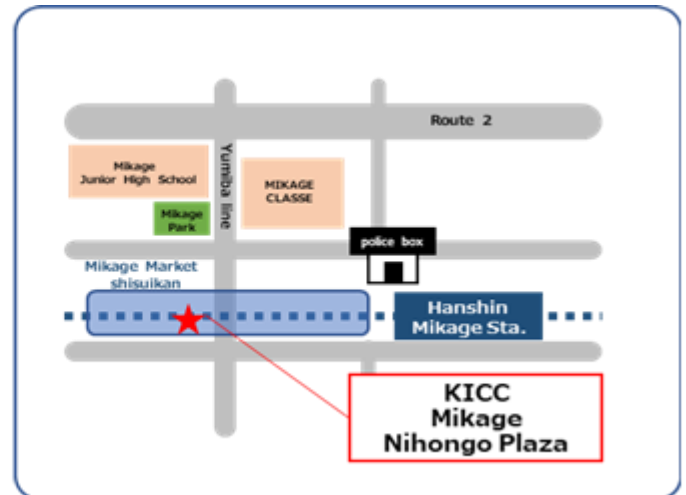

KICC (Mikage Nihongo Plaza)
6-15-22 Mikage Honmachi, HigashiNada- ku, Kobe
(bên trong chợ Hanshin Mikage “Shisuikan”)

6. Cách đăng kí, thời hạn đăng kí

Hạn cuối: Thứ 3, ngày 19 tháng 7

Gửi qua E- mail theo các mục ①~⑧ (Email: nihongo@kicc.jp)