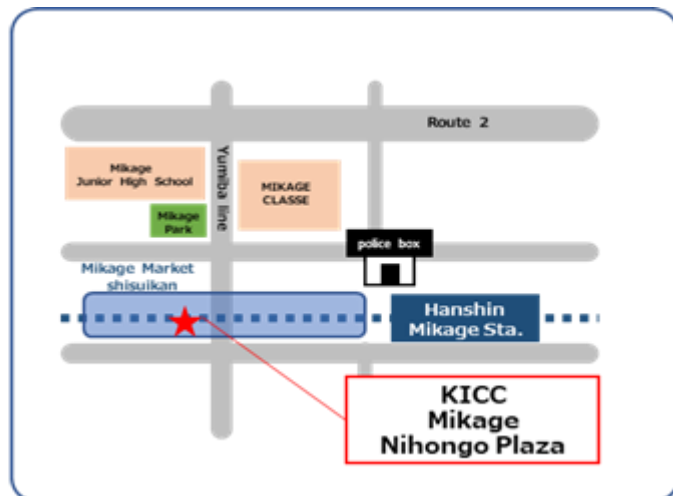

2. लक्षित व्यक्ति

१५ वर्ष भन्दा माथिको, जापानिज भाषा अध्ययन गर्न चाहने व्यक्ति

3. शिक्षण शुल्क

निःशुल्क

Link to Google MAP™

4. स्थान

KICC

6-15-22, Mikagehommachi, Higashinada-ku, Kobe

(in Hanshin Mikage Ichiba "Shisuikan")

5. आवेदन विधि / समय सीमा

समय सिमा : 7/19 (मंगल)

① ~⑧ ईमेल मार्फत पठाउनुहोस्। (Email: nihongo@kicc.jp)

TEL 078-855-9500 (सोम~शुक्र 9:00~17:00)

समय सीमा पछिको आवेदनको लागि, प्रबन्धकलाई सम्पर्क गर्नुहोला

① अध्ययन गर्न चाहेको कक्षा

- MNA कक्षा
- MB कक्षा
- MNC कक्षा
- MW कक्षा   मध्य कुनै एक छान्नुहोस्

② नाम

③ विद्यार्थी नं.

(student card पाउनुभएको व्यक्तिले मात्र लेख्नुहोला।)

④ राष्ट्र/ देश

⑤ ठेगाना

(अपार्टमेन्टको व्यक्तिहरुले कोठा नं. पनि लेख्नुहोस्।)

⑥ टेलिफोन नं.

⑦ ईमेल ठेगाना

⑧ बोल्न, बुझ्न सक्ने भाषा

(कक्षाको गाइड बुकहरु पठाउनको लागि प्रयोग गरिनेछ।

त्यसैले कुन भाषामा पठाएको चाहनुहुन्छ, a~n बाट कुनै एक छान्नुहोस्।)

⑧

- a अंग्रेजी
- b चाईनिज
- c कोरियन
- d इन्डोनेसिया
- e थाई
- f भेतनाम
- g स्पेनिस
- h नेपाली
- k फिलिपिन्स
- m पोर्चुगल
- n अन्य

※ अनलाइन कक्षा पनि रहेकोछ। विवरणहरुको लागि "सनोमिया जापानी प्लाजा" को पर्चा हेर्नुहोला।