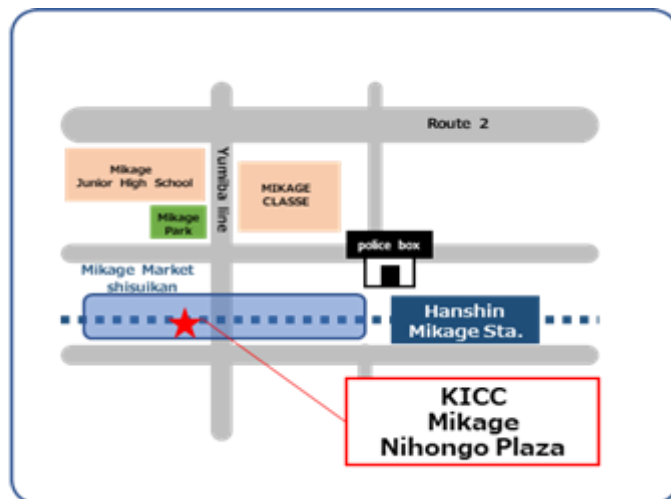

3. คุณสมบัติผู้เรียน

สำหรับผู้ที่มีอายุ 15 ปีขึ้นไปที่ต้องการเรียนภาษาญี่ปุ่น

4. ค่าใช้จ่าย

ฟรี ไม่มีค่าใช้จ่าย

Link to Google MAP™

5. สถานที่เรียน

KICC Mikage Nihongo Plaza
6-15-22, Mikagehommachi, Higashinada-ku,
Kobe (in Hanshin Mikage Ichiba “Shisuikan”)