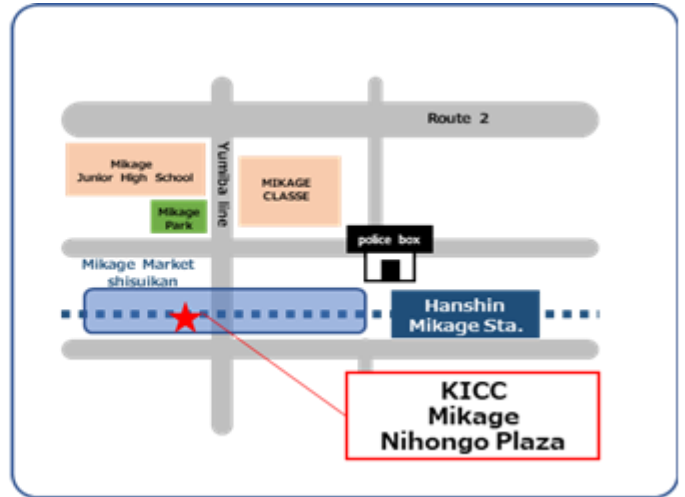

၅. နေရာ

KICC Mikage Nihongo Plaza
6-15-22 Mikagehonmachi, Higashinada-ku, Kobe
(Hanshin Mikage Market “Yoshimizukan” အတွင်း)

၆. လျှောက်ထားပုံ- လျှောက်လွှာပိတ်သည့်နေ့

၇ လပိုင်း ၁၉ ရက် (အင်္ဂါနေ့) နောက်ဆုံးထား၍ အီးမေးလ်မှတစ်ဆင့် (၁~၈) အထိ လျှောက်ထားနိုင်သည်။