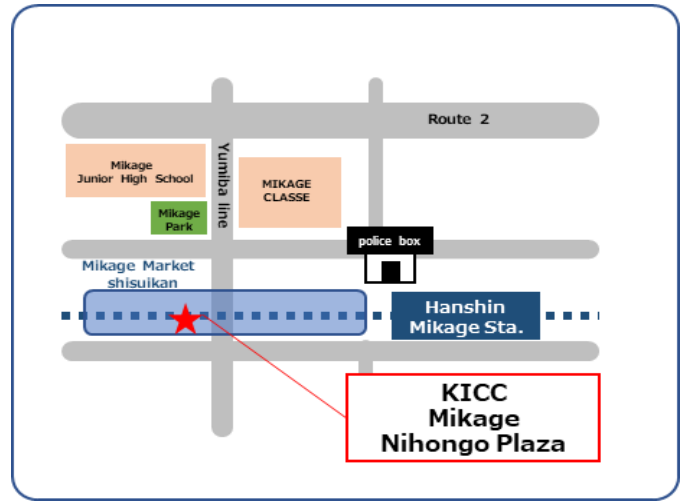

10月3、17、24

● 读写班 18:30~20:30【MW班】

…学习目标: 通过学习, 能够读写日常生活中常用的简单文章。

3. 报名对象

年龄在 15 岁以上，想学习日语的人。

4. 学费

免费

Link to Google MAP™

5. 上课地点

KICC Mikage Nihongo Plaza
 神戸市东滩区御影本町 6-15-22
 (阪神御影市场“旨水馆”内)

6. 截止日期・报名方式

截止日期：7 月 19 日（星期二） 截止日期之后申请时，请直接向工作人员联系。

联系电话 078-855-9500（星期一至星期五 9：00~17：00）

报名方式：把下表①~⑧相关信息发送到电子邮箱即可。（邮箱地址：nihongo@kicc.jp）